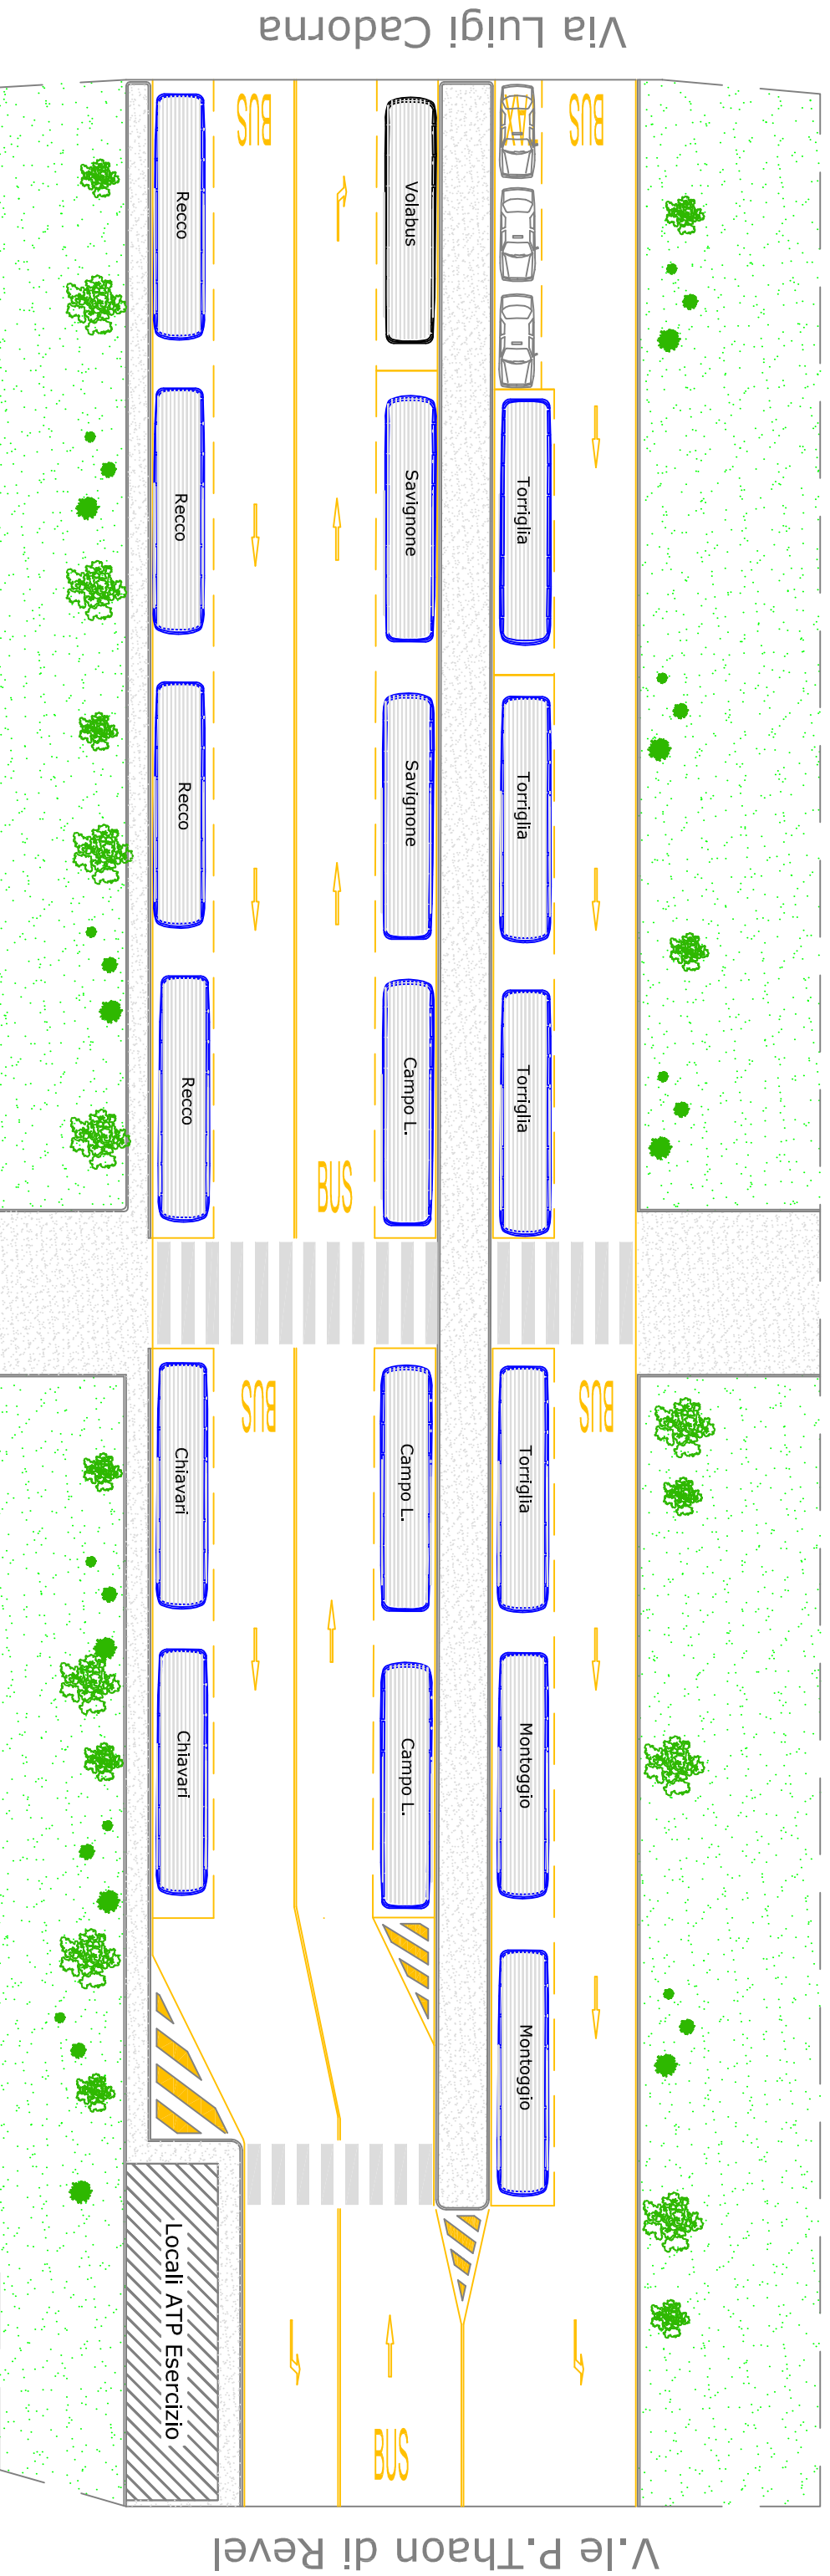

Capolinea ATP Esercizio V.le Caviglia

Via Luigi Cadorna

V.le P. Thaon di Revel

COMUNE DI GENOVA

	Data	Scala
	28 febbraio 2018	Fuori scala
Redatto	Dis. n°	
<i>J. G. P. N. O.</i>	002	

Tiolo

CAPOLINEA V.LE CAVIGLIA
Bozza Ipotesi Layout Distributivo 2